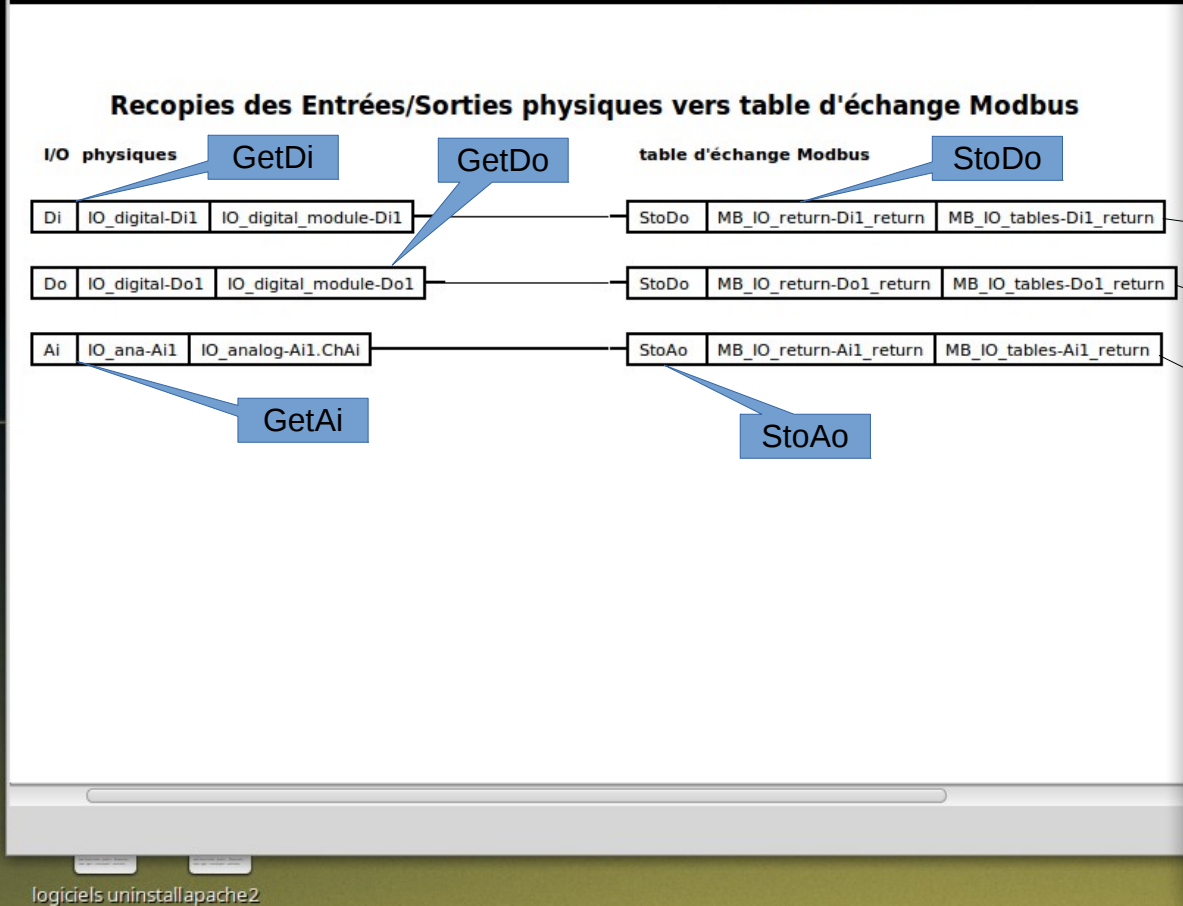

Configuration Raspberry

Arborescence IO

Table d'échange Modbus (serveur)

logiciels uninstal apache2