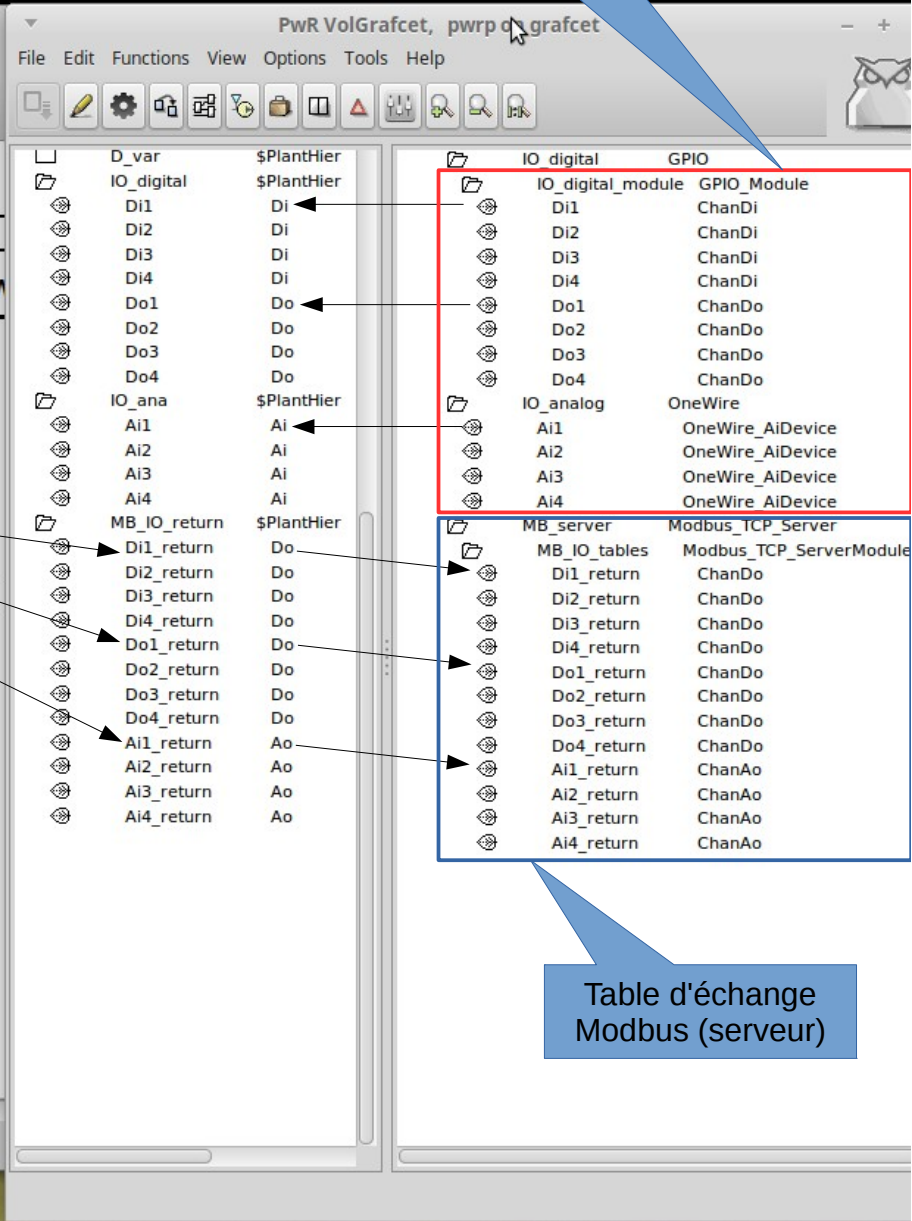

Configuration Raspberry

Arborescence IO

Table d'échange Modbus (serveur)

logiciels uninstal apache2