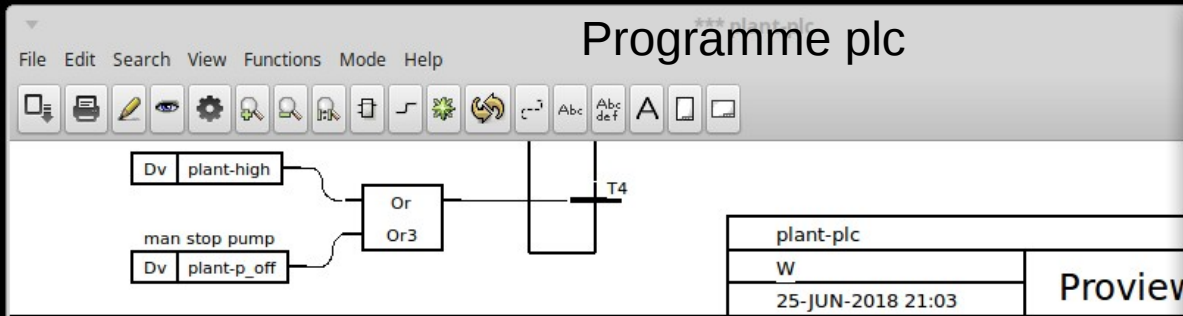

Configuration Raspberry

Arborescence IO

Table d'échange Modbus (serveur)

logiciels uninstal apache2