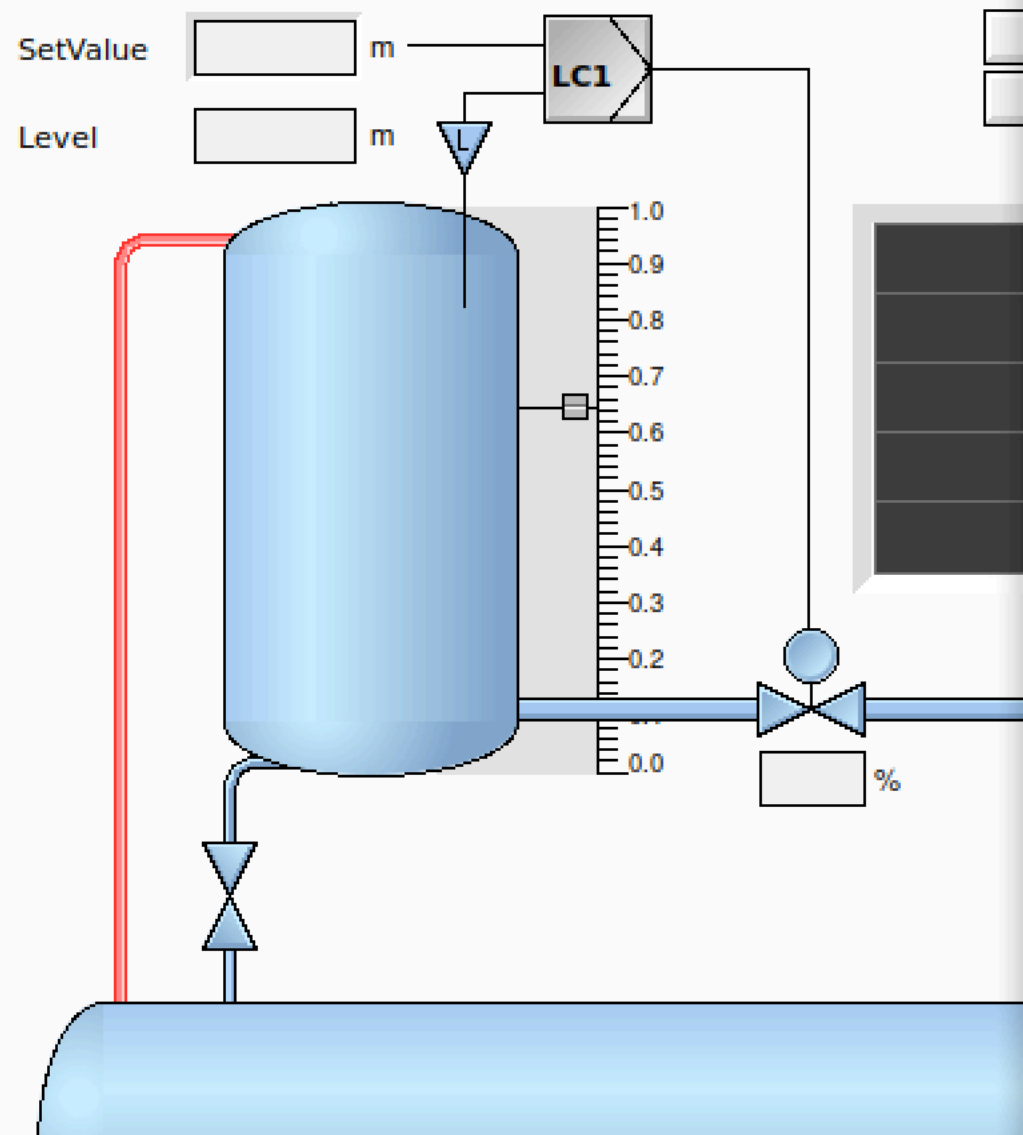

File Edit Functions Connections View Help

LevelControl

Object Attributes

File Functions Help

<input type="checkbox"/>	Name	O68
<input type="checkbox"/>	shadow_width	2
<input type="checkbox"/>	shadow_contrast	2
<input type="checkbox"/>	relief	Down
<input type="checkbox"/>	gradient_contrast	4
<input type="checkbox"/>	gradient	No
<input type="checkbox"/>	disable_shadow	0
<input type="checkbox"/>	disable_gradient	0
<input type="checkbox"/>	fill_eq_border	0
<input type="checkbox"/>	fill_eq_background	0
<input type="checkbox"/>	fill_eq_light	0
<input type="checkbox"/>	fill_eq_shadow	0
<input type="checkbox"/>	fill_eq_bglight	0
<input type="checkbox"/>	fill_eq_bgshadow	0
<input type="checkbox"/>	fixcolor	0
<input type="checkbox"/>	fixposition	0
<input type="checkbox"/>	Dynamic	